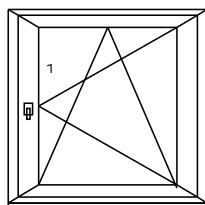

Sulus : Mitteavanev

Kald-pöörd parem

Leng : 73/82mm

Raam : Mitteavanev raamita

84/82 sisseavanev

Mõõt : 2070 x 2070**349.7****2Tk.****VEKA SL-82****150,00****300,00**

819

1-osaline element