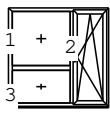

Raam : 84/82 sisseavanev

Mõõt : 1270 x 1270**314-A7****3Tk.****VEKA SL-82****484,51****1453,53**

1320750

2070

3-osaline element

Värv : Ral 7016/Ral 7016

Klaas :

4Sel/4/4**KarSel**-2x18**CHAr** Ug=0,5