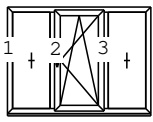

1550
30
1580