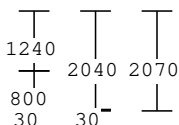

Sulus : Mitteavanev

Kald-pöörd parem

Leng : 73/82mm

Raam : Mitteavanev raamita

84/82 sisseavanev

Mõõt : 2070 x 2070**314-A7*****9Tk.****VEKA SL-82****539,90****4859,10**

1320750

2070