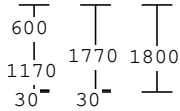

3-osaline element

Värv : valge/tume tamm

Klaas :

3K4sel/4/4sel-2x12ar Ug=0,7

Sulus : Pöördavatav vasak

Mitteavanev

Kald-pöörd parem

Leng : 67/70mm

Raam : 80/70 sisseavanev 5k

Mitteavanev raamita

Mõõt : 2400 x 1800

991-A3

1Tk.

VEKA SL-70

473,00

473,00