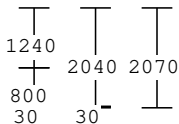

1320750

2070

3-osaline element

Värv : Ral 7016/Ral 7016

Klaas :

4Sel/4/4**KarSel**-2x18**CHAr** Ug=0,5

Sulus : Mitteavanev

Kald-pöörd parem

Leng : 73/82mm

Raam : Mitteavanev raamita

84/82 sisseavanev

Mõõt : 2070 x 2070

314-A7*

9Tk.

VEKA SL-82

539,90

4859,10