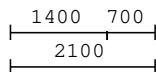

2-osaline element
Värv : valge/valge
Klaas :
3K4sel/4/4sel-2x12ar Ug=0,7
Sulus : Pöördavatav vasak
Kald-pöörd parem
Leng : 64/70mm
Raam : 74/70 sisseavanev
Mõõt : 2100 x 690

1503-3

1Tk.

VEKA SL-70

236,00

236,00