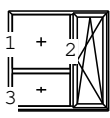

1320750

2070

3-osaline element

Värv : Ral 7016/Ral 7016

Klaas :

2K4SN70.41/4/4KarSel-2x18CHUAr

Sulus : Mitteavanev

Kald-pöörd parem

Leng : 73/82mm

Raam : Mitteavanev raamita

84/82 sisseavanev

Mõõt : 2070 x 2070

314-A9

1Tk.

VEKA SL-82

484,51

484,51