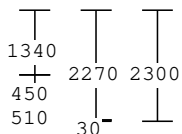

1-osaline element

Värv : valge/Silbergrau

Klaas :

3K4sel/4/4sel-14/15CHUar U=0,6

Sulus : Kald-pöörd vasak

Leng : 67/70mm

Raam : 80/70 sisseavanev 5k

Jaotus: Sprosse 24/13mm

Mõõt : 840 x 2300

2618-RU1v2

1Tk.

VEKA SL-70

295,00

295,00