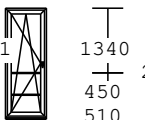

1-osaline element

Värv : valge/Silbergrau

Klaas :

3K4sel/4/4sel-14/15CHUar U=0,6

Sulus : Kald-pöörd vasak

Leng : 67/70mm

Raam : 80/70 sisseavanev 5k

Jaotus: Sprosse 24/13mm

Mõõt : 840 x 2300

2618-RU1v2

1Tk.

VEKA SL-70

295,00

295,00