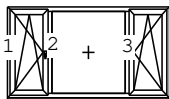

1320
30
1350