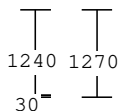

314-A3*

10Tk.

VEKA SL-82

230,44

2304,40

1270

1-osaline element

Värv : Ral 7016/Ral 7016

Klaas :

2K4SN70.41/4/4KarSel-2x18CHUAr

Sulus : Kald-pöörd vasak

Leng : 73/82mm

Raam : 84/82 sisseavanev

Mõõt : 1270 x 1270

314-A7

3Tk.

VEKA SL-82

484,51

1453,53