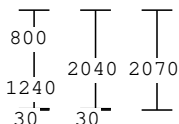

1320750

2070

3-osaline element

Värv : Ral 7016/Ral 7016

Klaas :

4Sel/4/4**KarSel**-2x18**CHAr** Ug=0,5

Sulus : Mitteavanev

Kald-pöörd parem

Leng : 73/82mm

Raam : Mitteavanev raamita

84/82 sisseavanev

Mõõt : 2070 x 2070

349.7

2Tk.

VEKA SL-82

150,00

300,00