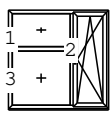

1320750

2070

3-osaline element

Värv : Ral 7016/Ral 7016

Klaas :

4Sel/4/4**KarSel**-2x18**CHAr** Ug=0,5

Sulus : Mitteavanev

Kald-pöörd parem

Leng : 73/82mm

Raam : Mitteavanev raamita

84/82 sisseavanev

Mõõt : 2070 x 2070

349.7

2Tk.

VEKA SL-82

150,00

300,00