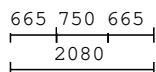

3-osaline element
Värv : valge/valge
Klaas : 6sel/4/4sel-16/18CHUAr
Sulus : Mitteavanev
Kald-pöörd parem
Leng : 73/82mm
Raam : Mitteavanev raamita
84/82 sisseavanev
Mõõt : 2080 x 1580

425.2

1Tk.

VEKA SL-82

156,00

156,00