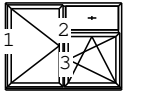

3-osaline element

Värv : valge/tume tamm

Klaas :

3K4sel/4/4sel-2x12ar Ug=0,7

Sulus : Pöördavatav vasak

Mitteavanev

Kald-pöörd parem

Leng : 67/70mm

Raam : 80/70 sisseavanev 5k

Mitteavanev raamita

Mõõt : 2400 x 1800

991-A3

1Tk.

VEKA SL-70

473,00

473,00