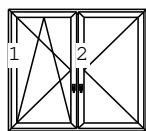

1000 1000

2000

2-osaline element

Värv : valge/tume tamm

Klaas :

3K4sel/4/4sel-2x12ar Ug=0,7

Sulus : Kald-pöörd vasak

Pöördavatav parem

Leng : 67/70mm

Raam : 80/70 sisseavanev 5k

Mõõt : 2000 x 1800