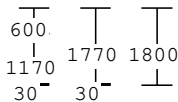

4-osaline element

Värv : valge/tume tamm

Klaas :

3K4sel/4/4sel-2x12ar Ug=0,7

Sulus : Pöördavatav parem

Pöördavatav vasak

Mitteavanev

Kald-pöörd parem

Leng : 67/70mm

Raam : 80/70 sisseavanev 5k

Mitteavanev raamita

Liide : 1 x 6005

Mõõt : 3390 x 1800

2618-RU1v1

1Tk.

VEKA SL-70

199,00

199,00