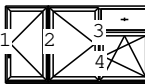

Sulus : Pöördavatav vasak

Mitteavanev

Kald-pöörd parem

Leng : 67/70mm

Raam : 80/70 sisseavanev 5k

Mitteavanev raamita

Mõõt : 2400 x 1800**991-A3****1Tk.****VEKA SL-70****473,00****473,00**

4-osaline element