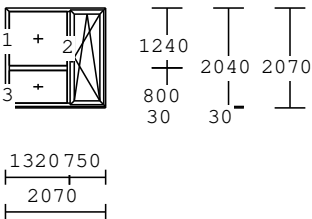

=====

314-A3*	9Tk.	VEKA SL-82	230,00	2070,00
----------------	-------------	-------------------	---------------	----------------

1-osaline element
Värv : Ral 7016/Ral 7016
Klaas :
2K4SN70.41/4/4KarSel-2x18CHUAr
Sulus : Kald-pöörd vasak
Leng : 73/82mm
Raam : 84/82 sisseavanev
Mõõt : 1270 x 1270

=====

314-A7	3Tk.	VEKA SL-82	484,00	1452,00
---------------	-------------	-------------------	---------------	----------------

3-osaline elemen
Värv : Ral 7016/Ral 7016
Klaas :
4Sel/4/4KarSel-2x18CHAr Ug=0,5
Sulus : Mitteavanev
Kald-pöörd parem
Leng : 73/82mm
Raam : Mitteavanev raamita
84/82 sisseavanev
Mõõt : 2070 x 2070

2K4-16ar-4sel Ug=1,1

Sulus : Mitteavanev

Leng : 67/70mm

Raam : Mitteavanev raamita

Mõõt : 848x 1319