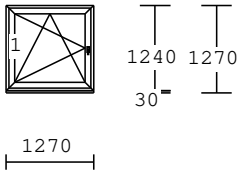

KODUAKEN OÜ Peterburi mnt. 38, Tallinn

=====

Positsioon	Kirjeldus	Hind	Summa
425.1	1Tk. VEKA SL-82	318,00	318,00
	3-osaline element Värv : valge/valge Klaas : 6sel/4/4sel-16/18CHUAr Sulus : Mitteavanev Kald-pöörd parem Leng : 73/82mm Raam : Mitteavanev raamita 84/82 sisseavanev Mõõt : 2080 x 1580		
425.2	1Tk. VEKA SL-82	156,00	156,00
	1-osaline element Värv : valge/valge Klaas : 6sel/4/4sel-16/18CHUAr Sulus : Kald-pöörd parem Leng : 73/82mm Raam : 84/82 sisseavanev		
132959	12Tk. VEKA SL-58	92,00	1104,00
	1-osaline element Värv : valge/valge Klaas : 2K4-16ar-4sel Ug=1,1 Sulus : Ülaltavatav Leng : Leng 64/58mm Raam : Aknaraam 82/58 sisseavanev Mõõt : 2050 x 582		
314-A1*	5Tk. VEKA SL-82	138,00	690,00
	1-osaline element Värv : Ral 7016/Ral 7016 Klaas : 2K4SN70.41/4/4KarSel-2x18CHUAr Sulus : Mitteavanev Leng : 73/82mm Raam : Mitteavanev raamita Mõõt : 770 x 1570		
314-A2	2Tk. VEKA SL-82	157,00	314,00
	1-osaline element Värv : Ral 7016/Ral 7016 Klaas : 4Sel/4/4KarSel-2x18CHAr Ug=0,5 Sulus : Mitteavanev Leng : 73/82mm Raam : Mitteavanev raamita Mõõt : 770 x 2070		
314-A2*	7Tk. VEKA SL-82	178,00	1246,00
	1-osaline element Värv : Ral 7016/Ral 7016 Klaas : 2K4SN70.41/4/4KarSel-2x18CHUAr Sulus : Mitteavanev Leng : 73/82mm Raam : Mitteavanev raamita Mõõt : 770 x 2070		

=====

314-A3	5Tk.	VEKA SL-82	212,00	1060,00
---------------	-------------	-------------------	---------------	----------------

1-osaline element
Värv : Ral 7016/Ral 7016
Klaas :
4Sel/4/4KarSel-2x18CHAr Ug=0,5
Sulus : Kald-pöörd vasak
Leng : 73/82mm
Raam : 84/82 sisseavanev
Mõõt : 1270 x 1270

2K4-16ar-4sel Ug=1,1

Sulus : Mitteavanev

Leng : 67/70mm

Raam : Mitteavanev raamita

Mõõt : 848x 1319