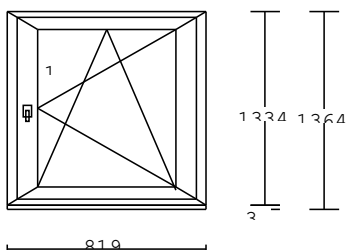

3-osaline element
Värv : Ral 7016/Ral 7016
Klaas :
4Sel/4/4KarSel-2x18CHAr Ug=0,5
Sulus : Mitteavanev
Kald-pöörd parem
Leng : 73/82mm
Raam : Mitteavanev raamita
84/82 sisseavanev
Mõõt : 2070 x 2070

=====

349.7	2Tk.	VEKA SL-82	150,00	300,00