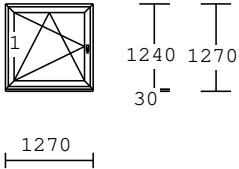

1-osaline element
Värv : Ral 7016/Ral 7016
Klaas :
4Sel/4/4KarSel-2x18CHAr Ug=0,5
Sulus : Kald-pöörd vasak
Leng : 73/82mm
Raam : 84/82 sisseavanev
Mõõt : 1270 x 1270

=====

314-A3*	9Tk.	VEKA SL-82	230,00	2070,00