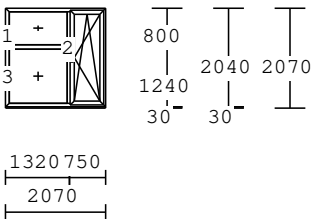

=====

314-A7*	8Tk.	VEKA SL-82	539,00	4312,00
----------------	-------------	-------------------	---------------	----------------

3-osaline element
Värv : Ral 7016/Ral 7016
Klaas :
2K4SN70.41/4/4KarSel-2x18CHUAr
Sulus : Mitteavanev
Kald-pöörd parem
Leng : 73/82mm
Raam : Mitteavanev raamita
84/82 sisseavanev
Mõõt : 2070 x 2070

=====

314-A9	1Tk.	VEKA SL-82	484,51	484,51
---------------	-------------	-------------------	---------------	---------------

3-osaline element
Värv : Ral 7016/Ral 7016
Klaas :
4Sel/4/4KarSel-2x18CHAr Ug=0,5
Sulus : Mitteavanev
Kald-pöörd parem
Leng : 73/82mm
Raam : Mitteavanev raamita
84/82 sisseavanev
Mõõt : 2070 x 2070

2K4-16ar-4sel Ug=1,1

Sulus : Mitteavanev

Leng : 67/70mm

Raam : Mitteavanev raamita

Mõõt : 848x 1319