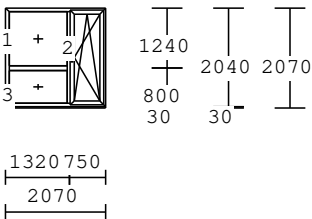

3-osaline elemen
Värv : Ral 7016/Ral 7016
Klaas :
4Sel/4/4KarSel-2x18CHAr Ug=0,5
Sulus : Mitteavanev
Kald-pöörd parem
Leng : 73/82mm
Raam : Mitteavanev raamita
84/82 sisseavanev
Mõõt : 2070 x 2070

=====

314-A7*	8Tk.	VEKA SL-82	539,00	4312,00