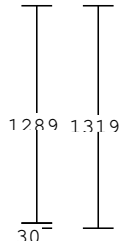

2170

1Tk.

VEKA SL-70

60,00

60,00

1-osaline element

Värv : valge/silbergrau

Klaas : **TELLIMISEGA**

2K4-16ar-4sel Ug=1,1

Sulus : Mitteavanev

Leng : 67/70mm

Raam : Mitteavanev raamita

Mõõt : 848x 1319