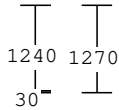

314-A3*

9Tk.

VEKA SL-82

230,00

2070,00

1270

1-osaline element

Värv : Ral 7016/Ral 7016

Klaas :

2K4SN70.41/4/4KarSel-2x18CHUAr

Sulus : Kald-pöörd vasak

Leng : 73/82mm

Raam : 84/82 sisseavanev

Mõõt : 1270 x 1270

314-A7

1Tk.

VEKA SL-82

484,00

484,00