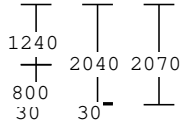

1320750

2070

3-osaline element

Värv : Ral 7016/Ral 7016

Klaas :

2K4SN70.41/4/4KarSel-2x18CHUAr

Sulus : Mitteavanev

Kald-pöörd parem

Leng : 73/82mm

Raam : Mitteavanev raamita

84/82 sisseavanev

Mõõt : 2070 x 2070

314-A9

1Tk.

VEKA SL-82

484,51

484,51