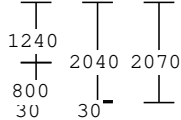

1320750

2070

3-osaline elemen

Värv : Ral 7016/Ral 7016

Klaas :

4Sel/4/4KarSel-2x18CHAr Ug=0,5

Sulus : Mitteavanev

Kald-pöörd parem

Leng : 73/82mm

Raam : Mitteavanev raamita

84/82 sisseavanev

Mõõt : 2070 x 2070

314-A7*

8Tk.

VEKA SL-82

539,00

4312,00