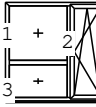

1320750

2070

3-osaline elemen

Värv : Ral 7016/Ral 7016

Klaas :

4Sel/4/4KarSel-2x18CHAr Ug=0,5

Sulus : Mitteavanev

Kald-pöörd parem

Leng : 73/82mm

Raam : Mitteavanev raamita

84/82 sisseavanev

Mõõt : 2070 x 2070

314-A7*

8Tk.

VEKA SL-82

539,00

4312,00