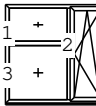

1320750

2070

3-osaline element

Värv : Ral 7016/Ral 7016

Klaas :

4Sel/4/4KarSel-2x18CHAr Ug=0,5

Sulus : Mitteavanev

Kald-pöörd parem

Leng : 73/82mm

Raam : Mitteavanev raamita

84/82 sisseavanev

Mõõt : 2070 x 2070

349.7

2Tk.

VEKA SL-82

150,00

300,00