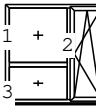

1320750

2070

3-osaline element

Värv : Ral 7016/Ral 7016

Klaas :

2K4SN70.41/4/4KarSel-2x18CHUAr

Sulus : Mitteavanev

Kald-pöörd parem

Leng : 73/82mm

Raam : Mitteavanev raamita

84/82 sisseavanev

Mõõt : 2070 x 2070

314-A9

1Tk.

VEKA SL-82

484,51

484,51