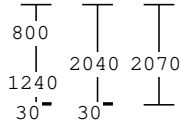

1320750

2070

3-osaline element

Värv : Ral 7016/Ral 7016

Klaas :

4Sel/4/4KarSel-2x18CHAr Ug=0,5

Sulus : Mitteavanev

Kald-pöörd parem

Leng : 73/82mm

Raam : Mitteavanev raamita

84/82 sisseavanev

Mõõt : 2070 x 2070

349.7

2Tk.

VEKA SL-82

150,00

300,00