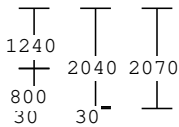

314-A7

1Tk.

VEKA SL-82

484,00

484,00

3-osaline element

Värv : Ral 7016/Ral 7016

Klaas :

4Sel/4/4KarSel-2x18CHAr Ug=0,5

Sulus : Mitteavanev

Kald-pöörd parem

Leng : 73/82mm

Raam : Mitteavanev raamita

84/82 sisseavanev

Mõõt : 2070 x 2070

314-A7*

8Tk.

VEKA SL-82

539,00

4312,00