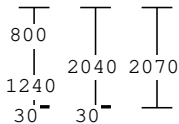

Raam : Mitteavanev raamita

84/82 sisseavanev

**Mõõt : 2070 x 2070****314-A7\*****8Tk.****VEKA SL-82****539,00****4312,00**

3-osaline element

Värv : Ral 7016/Ral 7016

Klaas :

2K4SN70.41/4/4KarSel-2x18CHUAr

Sulus : Mitteavanev

Kald-pöörd parem

Leng : 73/82mm

Raam : Mitteavanev raamita

84/82 sisseavanev

**Mõõt : 2070 x 2070****314-A9****1Tk.****VEKA SL-82****484,51****484,51**

3-osaline element

Värv : Ral 7016/Ral 7016

Klaas :