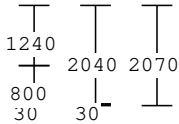

3-osaline element

Värv : Ral 7016/Ral 7016

Klaas :

2K4SN70.41/4/4KarSel-2x18CHUAr

Sulus : Mitteavanev

Kald-pöörd parem

Leng : 73/82mm

Raam : Mitteavanev raamita

84/82 sisseavanev

Mõõt : 2070 x 2070

314-A9

1Tk.

VEKA SL-82

484,51

484,51