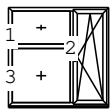

3-osaline element

Värv : Ral 7016/Ral 7016

Klaas :

4Sel/4/4KarSel-2x18CHAr Ug=0,5

Sulus : Mitteavanev

Kald-pöörd parem

Leng : 73/82mm

Raam : Mitteavanev raamita

84/82 sisseavanev

Mõõt : 2070 x 2070

2170

1Tk.

VEKA SL-70

60,00

60,00