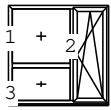

3-osaline element

Värv : Ral 7016/Ral 7016

Klaas :

2K4SN70.41/4/4KarSel-2x18CHUAr

Sulus : Mitteavanev

Kald-pöörd parem

Leng : 73/82mm

Raam : Mitteavanev raamita

84/82 sisseavanev

Mõõt : 2070 x 2070

314-A9

1Tk.

VEKA SL-82

484,51

484,51