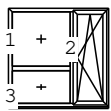

314-A7

1Tk.

VEKA SL-82

484,00

484,00

3-osaline element

Värv : Ral 7016/Ral 7016

Klaas :

4Sel/4/4KarSel-2x18CHAr Ug=0,5

Sulus : Mitteavanev

Kald-pöörd parem

Leng : 73/82mm

Raam : Mitteavanev raamita

84/82 sisseavanev

Mõõt : 2070 x 2070

314-A7*

8Tk.

VEKA SL-82

539,00

4312,00