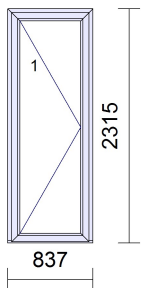

Positsioon / eskiis	Kogus	Kirjeldus	Hind (EUR)	Summa (EUR)
172329-2	1 tk	Profiil : SL-70 Värv : schwarzbraun / schwarzbraun Klaas : 2K4+4sel-16Al Sulus : VU-vasak+Jocker hinged+lukk+link Leng : 67/70 mm, Alumiiniumist uksepakk Raam : 80/70 sisseavanev Klaaspaketi : $U_g = 1.10 \text{ W/m}^2\text{K}$ Avatäite : $U_w = 1.4 \text{ W/m}^2\text{K}$ Kaal = 57 kg/tk Mõõt : 837mm*2315mm	466,00	466,00