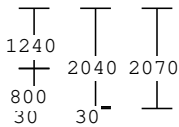

=====

Positsioon	Kirjeldus	Hind	Summa
132959	11Tk. VEKA SL-58 1-osaline element Värv : valge/valge Klaas : 2K4-16ar-4sel Ug=1,1 Sulus : Ülaltavatav Leng : Leng 64/58mm Raam : Aknaraam 82/58 sisseavanev Mõõt : 2050 x 582	92,00	1012,00
			
314-A1*	5Tk. VEKA SL-82 1-osaline element Värv : Ral 7016/Ral 7016 Klaas : 2K4SN70.41/4/4KarSel-2x18CHUAr Sulus : Mitteavanev Leng : 73/82mm Raam : Mitteavanev raamita Mõõt : 770 x 1570	138,00	690,00
			
314-A2	1Tk. VEKA SL-82 1-osaline element Värv : Ral 7016/Ral 7016 Klaas : 4Sel/4/4KarSel-2x18CHAr Ug=0,5 Sulus : Mitteavanev Leng : 73/82mm Raam : Mitteavanev raamita Mõõt : 770 x 2070	157,00	157,00
			
314-A2*	6Tk. VEKA SL-82 1-osaline element Värv : Ral 7016/Ral 7016 Klaas : 2K4SN70.41/4/4KarSel-2x18CHUAr Sulus : Mitteavanev Leng : 73/82mm Raam : Mitteavanev raamita Mõõt : 770 x 2070	178,00	1068,00
			
314-A3	2Tk. VEKA SL-82 1-osaline element Värv : Ral 7016/Ral 7016 Klaas : 4Sel/4/4KarSel-2x18CHAr Ug=0,5 Sulus : Kald-pöörd vasak Leng : 73/82mm Raam : 84/82 sisseavanev Mõõt : 1270 x 1270	212,00	424,00
			
314-A3*	5Tk. VEKA SL-82 1-osaline element Värv : Ral 7016/Ral 7016 Klaas : 2K4SN70.41/4/4KarSel-2x18CHUAr Sulus : Kald-pöörd vasak Leng : 73/82mm Raam : 84/82 sisseavanev Mõõt : 1270 x 1270	230,00	1150,00
			

314-A7**1Tk.****VEKA SL-82****484,00****484,00**

3-osaline element

Värv : Ral 7016/Ral 7016

Klaas :

4Sel/4/4KarSel-2x18CHAr Ug=0,5

Sulus : Mitteavanev

Kald-pöörd parem

Leng : 73/82mm

Kald-pöörd parem

Leng : 73/82mm

Raam : Mitteavanev raamita

84/82 sisseavanev

Mõõt : 2070 x 2070**314-A9****1Tk.****VEKA SL-82****484,51****484,51**

3-osaline element

Värv : Ral 7016/Ral 7016

Klaas :

4Sel/4/4KarSel-2x18CHAr Ug=0,5

Sulus : Mitteavanev

Kald-pöörd parem

Leng : 73/82mm

Raam : Mitteavanev raamita

84/82 sisseavanev

Mõõt : 2070 x 2070**2170****1Tk.****VEKA SL-70****60,00****60,00**

1-osaline element