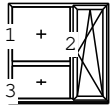

Raam : Mitteavanev raamita

84/82 sisseavanev

Mõõt : 2070 x 2070**314-A7*****8Tk.****VEKA SL-82****539,00****4312,00**

3-osaline element

Värv : Ral 7016/Ral 7016

Klaas :

2K4SN70.41/4/4KarSel-2x18CHUAr

Sulus : Mitteavanev

Kald-pöörd parem

Leng : 73/82mm

Raam : Mitteavanev raamita

84/82 sisseavanev

Mõõt : 2070 x 2070**314-A9****1Tk.****VEKA SL-82****484,51****484,51**

3-osaline element

Värv : Ral 7016/Ral 7016

Klaas :

4Sel/4/4KarSel-2x18CHAr Ug=0,5

Sulus : Mitteavanev

Kald-pöörd parem

Leng : 73/82mm

Raam : Mitteavanev raamita

84/82 sisseavanev

Mõõt : 2070 x 2070**2170****1Tk.****VEKA SL-70****60,00****60,00**

1-osaline element