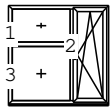

Raam : Mitteavanev raamita

84/82 sisseavanev

Mõõt : 2070 x 2070**314-A7*****8Tk.****VEKA SL-82****539,00****4312,00**

3-osaline element

Värv : Ral 7016/Ral 7016

Klaas :

2K4SN70.41/4/4KarSel-2x18CHUAr

Sulus : Mitteavanev

Kald-pöörd parem

Leng : 73/82mm

Raam : Mitteavanev raamita

84/82 sisseavanev

Mõõt : 2070 x 2070**314-A9****1Tk.****VEKA SL-82****484,51****484,51**

3-osaline element

Värv : Ral 7016/Ral 7016

Klaas :