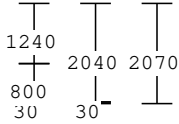

314-A7**1Tk.****VEKA SL-82****484,00****484,00**

3-osaline element

Värv : Ral 7016/Ral 7016

Klaas :

4Sel/4/4KarSel-2x18CHAr Ug=0,5

Sulus : Mitteavanev

Kald-pöörd parem

Leng : 73/82mm

Raam : Mitteavanev raamita

84/82 sisseavanev

Mõõt : 2070 x 2070**314-A7*****8Tk.****VEKA SL-82****539,00****4312,00**

3-osaline element

Värv : Ral 7016/Ral 7016

Klaas :

2K4SN70.41/4/4KarSel-2x18CHUAr

Sulus : Mitteavanev

Kald-pöörd parem

Leng : 73/82mm

Raam : Mitteavanev raamita

84/82 sisseavanev

Mõõt : 2070 x 2070**314-A9****1Tk.****VEKA SL-82****484,51****484,51**

3-osaline element

Värv : Ral 7016/Ral 7016

Klaas :

4Sel/4/4KarSel-2x18CHAr Ug=0,5

Sulus : Mitteavanev

Kald-pöörd parem

Leng : 73/82mm

Raam : Mitteavanev raamita

84/82 sisseavanev

Mõõt : 2070 x 2070**2170****1Tk.****VEKA SL-70****60,00****60,00**

1-osaline element