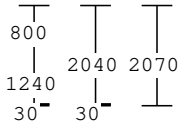

Raam : Mitteavanev raamita

84/82 sisseavanev

Mõõt : 2070 x 2070**314-A7*****8Tk.****VEKA SL-82****539,00****4312,00**

3-osaline element

Värv : Ral 7016/Ral 7016

Klaas :

2K4SN70.41/4/4KarSel-2x18CHUAr

Sulus : Mitteavanev

Kald-pöörd parem

Leng : 73/82mm

Raam : Mitteavanev raamita

84/82 sisseavanev

Mõõt : 2070 x 2070**314-A9****1Tk.****VEKA SL-82****484,51****484,51**

3-osaline element

Värv : Ral 7016/Ral 7016

Klaas :

4Sel/4/4KarSel-2x18CHAr Ug=0,5

Sulus : Mitteavanev

Kald-pöörd parem

Leng : 73/82mm

Raam : Mitteavanev raamita

84/82 sisseavanev

Mõõt : 2070 x 2070**2170****1Tk.****VEKA SL-70****60,00****60,00**

1-osaline element

Värv : valge/silbergrau

Klaas : **TELLIMISEGA**

2K4-16ar-4sel Ug=1,1

Sulus : Mitteavanev

Leng : 67/70mm

Raam : Mitteavanev raamita

Mõõt : 848x 1319