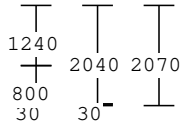

3-osaline element

Värv : Ral 7016/Ral 7016

Klaas :

2K4SN70.41/4/4KarSel-2x18CHUAr

Sulus : Mitteavanev

Kald-pöörd parem

Leng : 73/82mm

Raam : Mitteavanev raamita

84/82 sisseavanev

Mõõt : 2070 x 2070

314-A9

1Tk.

VEKA SL-82

484,51

484,51