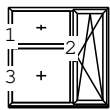

Kald-pöörd parem

Leng : 73/82mm

Raam : Mitteavanev raamita

84/82 sisseavanev

Mõõt : 2070 x 2070**314-A9****1Tk.****VEKA SL-82****484,51****484,51**

3-osaline element

Värv : Ral 7016/Ral 7016

Klaas :