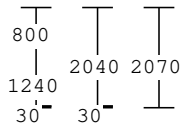

Raam : Mitteavanev raamita

84/82 sisseavanev

Mõõt : 2070 x 2070**314-A7*****8Tk.****VEKA SL-82****539,00****4312,00**

3-osaline element

Värv : Ral 7016/Ral 7016

Klaas :

2K4SN70.41/4/4KarSel-2x18CHUAr

Sulus : Mitteavanev

Kald-pöörd parem

Leng : 73/82mm

Raam : Mitteavanev raamita

84/82 sisseavanev

Mõõt : 2070 x 2070**314-A9****1Tk.****VEKA SL-82****484,51****484,51**

3-osaline element

Värv : Ral 7016/Ral 7016

Klaas :