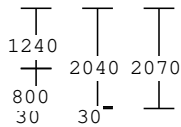

314-A7

1Tk.

VEKA SL-82

484,00

484,00

3-osaline element

Värv : Ral 7016/Ral 7016

Klaas :

4Sel/4/4KarSel-2x18CHAr Ug=0,5

Sulus : Mitteavanev

Kald-pöörd parem

Leng : 73/82mm

Raam : Mitteavanev raamita

84/82 sisseavanev

Mõõt : 2070 x 2070

314-A7*

8Tk.

VEKA SL-82

539,00

4312,00