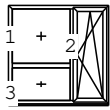

3-osaline element

Värv : Ral 7016/Ral 7016

Klaas :

2K4SN70.41/4/4KarSel-2x18CHUAr

Sulus : Mitteavanev

Kald-pöörd parem

Leng : 73/82mm

Raam : Mitteavanev raamita

84/82 sisseavanev

Mõõt : 2070 x 2070

314-A9

1Tk.

VEKA SL-82

484,51

484,51