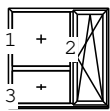

314-A7

1Tk.

VEKA SL-82

484,00

484,00

3-osaline element

Värv : Ral 7016/Ral 7016

Klaas :

4Sel/4/4KarSel-2x18CHAr Ug=0,5

Sulus : Mitteavanev

Kald-pöörd parem

Leng : 73/82mm

Raam : Mitteavanev raamita

84/82 sisseavanev

Mõõt : 2070 x 2070

314-A7*

8Tk.

VEKA SL-82

539,00

4312,00