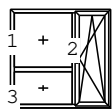

314-A7*

8Tk.

VEKA SL-82

539,00

4312,00

3-osaline element
Värv : Ral 7016/Ral 7016
Klaas :
2K4SN70.41/4/4KarSel-2x18CHUAr
Sulus : Mitteavanev
Kald-pöörd parem
Leng : 73/82mm
Raam : Mitteavanev raamita
84/82 sisseavanev
Mööõt : 2070 x 2070

314-A9

1Tk.

VEKA SL-82

484,51

484,51