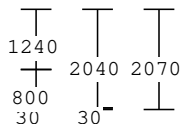

314-A7*

8Tk.

VEKA SL-82

539,00

4312,00

3-osaline element
Värv : Ral 7016/Ral 7016
Klaas :
2K4SN70.41/4/4KarSel-2x18CHUAr
Sulus : Mitteavanev
Kald-pöörd parem
Leng : 73/82mm
Raam : Mitteavanev raamita
84/82 sisseavanev
Mööõt : 2070 x 2070

314-A9

1Tk.

VEKA SL-82

484,51

484,51