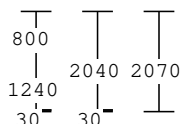

3-osaline element
Värv : Ral 7016/Ral 7016
Klaas :
4Sel/4/4**KarSel**-2x18**CHAr** Ug=0,5
Sulus : Mitteavanev
Kald-pöörd parem
Leng : 73/82mm
Raam : Mitteavanev raamita
84/82 sisseavanev
Mööõt : 2070 x 2070

2170

1Tk.

VEKA SL-70

60,00

60,00