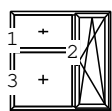

3-osaline element
Värv : Ral 7016/Ral 7016
Klaas :
4Sel/4/4**KarSel**-2x18**CHAr** Ug=0,5
Sulus : Mitteavanev
Kald-pöörd parem
Leng : 73/82mm
Raam : Mitteavanev raamita
84/82 sisseavanev
Mööõt : 2070 x 2070

2170

1Tk.

VEKA SL-70

60,00

60,00