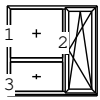

314-A7*

8Tk.

VEKA SL-82

539,00

4312,00

3-osaline element

Värv : Ral 7016/Ral 7016

Klaas :

2K4SN70.41/4/4KarSel-2x18CHUAr

Sulus : Mitteavanev

Kald-pöörd parem

Leng : 73/82mm

Raam : Mitteavanev raamita

84/82 sisseavanev

Mõõt : 2070 x 2070

314-A9

1Tk.

VEKA SL-82

484,51

484,51