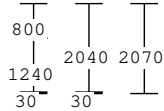

Kald-pöörd parem

Leng : 73/82mm

Raam : Mitteavanev raamita

84/82 sisseavanev

**Mõõt : 2070 x 2070**

---

---

**314-A9****1Tk.****VEKA SL-82****484,51****484,51**

3-osaline element

Värv : Ral 7016/Ral 7016

Klaas :

4Sel/4/4**KarSel**-2x18**CH**Ar Ug=0,5

Sulus : Mitteavanev

Kald-pöörd parem

Leng : 73/82mm

Raam : Mitteavanev raamita

2K4-16ar-4sel Ug=1,1

Sulus : Mitteavanev

Leng : 67/70mm

Raam : Mitteavanev raamita

**Mõõt : 848x 1319**

---

---