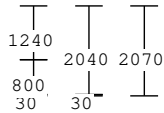

314-A7*

8Tk.

VEKA SL-82

539,00

4312,00

3-osaline element

Värv : Ral 7016/Ral 7016

Klaas :

2K4SN70.41/4/4KarSel-2x18CHUAr

Sulus : Mitteavanev

Kald-pöörd parem

Leng : 73/82mm

Raam : Mitteavanev raamita

84/82 sisseavanev

Mõõt : 2070 x 2070

314-A9

1Tk.

VEKA SL-82

484,51

484,51