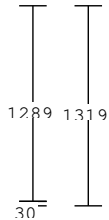

Sulus : Mitteavanev

Kald-pöörd parem

Leng : 73/82mm

Raam : Mitteavanev raamita

84/82 sisseavanev

Mõõt : 2070 x 2070

2170**1Tk.****VEKA SL-70****60,00****60,00**

1-osaline element

Värv : valge/silbergrau

Klaas : **TELLIMISEGA**

2K4-16ar-4sel Ug=1,1

Sulus : Mitteavanev

Leng : 67/70mm

Raam : Mitteavanev raamita

Mõõt : 848x 1319
