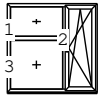

Raam : Mitteavanev raamita

84/82 sisseavanev

Mõõt : 2070 x 2070

314-A9**1Tk.****VEKA SL-82****484,51****484,51**

3-osaline element

Värv : Ral 7016/Ral 7016

Klaas :

4Sel/4/4**KarSel**-2x18**CH**Ar Ug=0,5

Sulus : Mitteavanev

Kald-pöörd parem

Leng : 73/82mm

Raam : Mitteavanev raamita

84/82 sisseavanev

Mõõt : 2070 x 2070

2170**1Tk.****VEKA SL-70****60,00****60,00**

1-osaline element