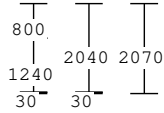

Positsioon	Kirjeldus	Hind	Summa
132959	10Tk. VEKA SL-58 1-osaline element Värv : valge/valge Klaas : 2K4-16ar-4sel Ug=1,1 Sulus : Ülaltavatav Leng : Leng 64/58mm Raam : Aknaraam 82/58 sisseavanev Mõõt : 2050 x 582	92,00	920,00
			
314-A1*	1Tk. VEKA SL-82 1-osaline element Värv : Ral 7016/Ral 7016 Klaas : 2K4SN70.41/4/4KarSel-2x18CHUAr Sulus : Mitteavanev Leng : 73/82mm Raam : Mitteavanev raamita Mõõt : 770 x 1570	138,00	138,00
			
314-A2	1Tk. VEKA SL-82 1-osaline element Värv : Ral 7016/Ral 7016 Klaas : 4Sel/4/4 KarSel-2x18CHAr Ug=0,5 Sulus : Mitteavanev Leng : 73/82mm Raam : Mitteavanev raamita Mõõt : 770 x 2070	157,00	157,00
			
314-A2*	6Tk. VEKA SL-82 1-osaline element Värv : Ral 7016/Ral 7016 Klaas : 2K4SN70.41/4/4KarSel-2x18CHUAr Sulus : Mitteavanev Leng : 73/82mm Raam : Mitteavanev raamita Mõõt : 770 x 2070	178,00	1068,00
			
314-A3	1Tk. VEKA SL-82 1-osaline element Värv : Ral 7016/Ral 7016 Klaas : 4Sel/4/4 KarSel-2x18CHAr Ug=0,5 Sulus : Kald-pöörd vasak Leng : 73/82mm Raam : 84/82 sisseavanev Mõõt : 1270 x 1270	212,00	212,00
			
314-A3*	1Tk. VEKA SL-82 1-osaline element Värv : Ral 7016/Ral 7016 Klaas : 2K4SN70.41/4/4KarSel-2x18CHUAr Sulus : Kald-pöörd vasak Leng : 73/82mm Raam : 84/82 sisseavanev Mõõt : 1270 x 1270	230,00	230,00
			

Raam : Mitteavanev raamita

84/82 sisseavanev

Mõõt : 2070 x 2070

314-A9**1Tk.****VEKA SL-82****484,51****484,51**

3-osaline element

Värv : Ral 7016/Ral 7016

Klaas :

4Sel/4/4**KarSel**-2x18**CH**Ar Ug=0,5

Sulus : Mitteavanev

Kald-pöörd parem

Leng : 73/82mm

Raam : Mitteavanev raamita

84/82 sisseavanev

Mõõt : 2070 x 2070

2170**1Tk.****VEKA SL-70****60,00****60,00**

1-osaline element

Värv : valge/silbergrau

Klaas : **TELLIMISEGA**

2K4-16ar-4sel Ug=1,1

Sulus : Mitteavanev

Leng : 67/70mm

Raam : Mitteavanev raamita

Mõõt : 848x 1319
