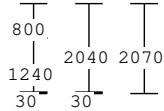

Kald-pöörd parem

Leng : 73/82mm

Raam : Mitteavanev raamita

84/82 sisseavanev

**Mõõt : 2070 x 2070**

---

---

**314-A9****1Tk.****VEKA SL-82****484,51****484,51**

3-osaline element

Värv : Ral 7016/Ral 7016

Klaas :

4Sel/4/4**KarSel**-2x18**CH**Ar Ug=0,5

Sulus : Mitteavanev

Kald-pöörd parem

Leng : 73/82mm

Raam : Mitteavanev raamita

2K4-16ar-4sel Ug=1,1

Sulus : Mitteavanev

Leng : 67/70mm

Raam : Mitteavanev raamita

**Mõõt : 848x 1319**