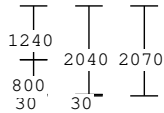

314-A7*

2Tk.

VEKA SL-82

539,00

1078,00

3-osaline element

Värv : Ral 7016/Ral 7016

Klaas :

2K4SN70.41/4/4KarSel-2x18CHUAr

Sulus : Mitteavanev

Kald-pöörd parem

Leng : 73/82mm

Raam : Mitteavanev raamita

84/82 sisseavanev

Mõõt : 2070 x 2070

314-A9

1Tk.

VEKA SL-82

484,51

484,51