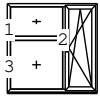

Kald-pöörd parem

Leng : 73/82mm

Raam : Mitteavanev raamita

84/82 sisseavanev

**Mõõt : 2070 x 2070**

---

---

**314-A9****1Tk.****VEKA SL-82****484,51****484,51**