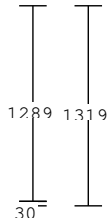

Kald-pöörd parem

Leng : 73/82mm

Raam : Mitteavanev raamita

84/82 sisseavanev

**Mõõt : 2070 x 2070**

---

---

**314-A9****1Tk.****VEKA SL-82****484,51****484,51**

3-osaline element

Värv : Ral 7016/Ral 7016

Klaas :

4Sel/4/4**KarSel**-2x18**CH**Ar Ug=0,5

Sulus : Mitteavanev

Kald-pöörd parem

Leng : 73/82mm

Raam : Mitteavanev raamita

84/82 sisseavanev

**Mõõt : 2070 x 2070**

---

---

**2170****1Tk.****VEKA SL-70****60,00****60,00**

1-osaline element

Värv : valge/silbergrau

Klaas : **TELLIMISEGA**

2K4-16ar-4sel Ug=1,1

Sulus : Mitteavanev

Leng : 67/70mm

Raam : Mitteavanev raamita

**Mõõt : 848x 1319**