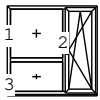

314-A7*

2Tk.

VEKA SL-82

539,00

1078,00

3-osaline element

Värv : Ral 7016/Ral 7016

Klaas :

2K4SN70.41/4/4KarSel-2x18CHUAr

Sulus : Mitteavanev

Kald-pöörd parem

Leng : 73/82mm

Raam : Mitteavanev raamita

84/82 sisseavanev

Mõõt : 2070 x 2070

314-A9

1Tk.

VEKA SL-82

484,51

484,51