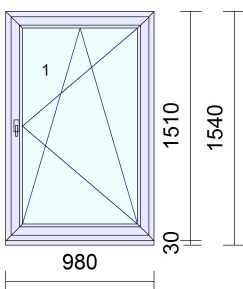

Märkused:

- * Joonisel on elementide mõõdud.
- * Joonis on seestvaates.
- * Avatäited avanevad sissepoole (kui ei ole kirjas teisiti).
- * Avatäidetel on all 30mm alusprofiil (kui ei ole kirjas teisiti).
- * Avatäidetel on veeavad lengiprofiili all välimises soones (kui ei ole kirjas teisiti).
- * Esimene värv tähistab toote sisemist, teine välimist külge.

 02.08.2021
 lk. 1 / 12

LAOAKNAD

Positsioon / eskiis	Kogus	Kirjeldus	Hind (EUR)	Summa (EUR)
182071	40 tk	Profiil : SL-70 Värv : valge / valge Klaas : 24mm Umbosa, 2K4+4sel-16Al Sulus : Pöördvasak, mitteavanev Leng : 64/70 mm Raam : 74/70 sisseavanev, Mitteavanev raamita Lisa lengil : 3 *45/15 Klaaspaketi : $U_g = 1.10 \text{ W/m}^2\text{K}$ Avatäite : $U_w = 1.4 \text{ W/m}^2\text{K}$ Kaal = 32 kg/tk Mõõt : 950mm*1270mm	185,00	7400,00
	40 .	MÄRKUS : Väljast, seina peale paigaldatavad-kraega 45mm		
	40 .	MÄRKUS : Avanev osa- ventilatsioonirest		
1212	2 tk	Profiil : SL-70 Värv : valge / valge Klaas : 2K4+4LowE-16Al Sulus : Kald-pöörd parem Leng : 64/70 mm Raam : 74/70 sisseavanev Klaaspaketi : $U_g = 1.10 \text{ W/m}^2\text{K}$ Avatäite : $U_w = 1.4 \text{ W/m}^2\text{K}$ Kaal = 46 kg/tk Mõõt : 980mm*1540mm	146,82	293,64