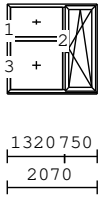

=====

Positsioon	Kirjeldus	Hind	Summa
132959	8 Tk. <b>VEKA SL-58</b> 	92,00	736,00
	1-osaline element Värv : valge/valge Klaas : 2K4-16ar-4sel Ug=1,1 Sulus : Ülaltavatav Leng : Leng 64/58mm Raam : Aknaraam 82/58 sisseavanev <b>Mõõt : 2050 x 582</b>		
314-A1*	1Tk. <b>VEKA SL-82</b> 	138,00	138,00
	1-osaline element Värv : Ral 7016/Ral 7016 Klaas : <b>2K4SN70.41/4/4KarSel-2x18CHUAr</b> Sulus : Mitteavanev Leng : 73/82mm Raam : Mitteavanev raamita <b>Mõõt : 770 x 1570</b>		
314-A2	1Tk. <b>VEKA SL-82</b> 	157,00	157,00
	1-osaline element Värv : Ral 7016/Ral 7016 Klaas : 4Sel/4/4 <b>Kar</b> Sel-2x18 <b>CH</b> Ar Ug=0,5 Sulus : Mitteavanev Leng : 73/82mm Raam : Mitteavanev raamita <b>Mõõt : 770 x 2070</b>		
314-A2*	6Tk. <b>VEKA SL-82</b> 	178,00	1068,00
	1-osaline element Värv : Ral 7016/Ral 7016 Klaas : <b>2K4SN70.41/4/4KarSel-2x18CHUAr</b> Sulus : Mitteavanev Leng : 73/82mm Raam : Mitteavanev raamita <b>Mõõt : 770 x 2070</b>		
314-A3	1Tk. <b>VEKA SL-82</b> 	212,00	212,00
	1-osaline element Värv : Ral 7016/Ral 7016 Klaas : 4Sel/4/4 <b>Kar</b> Sel-2x18 <b>CH</b> Ar Ug=0,5 Sulus : Kald-pöörd vasak Leng : 73/82mm Raam : 84/82 sisseavanev <b>Mõõt : 1270 x 1270</b>		
314-A7*	2Tk. <b>VEKA SL-82</b> 	539,00	1078,00
	3-osaline element Värv : Ral 7016/Ral 7016 Klaas : <b>2K4SN70.41/4/4KarSel-2x18CHUAr</b> Sulus : Mitteavanev Kald-pöörd parem Leng : 73/82mm Raam : Mitteavanev raamita 84/82 sisseavanev <b>Mõõt : 2070 x 2070</b>		

---

---

**314-A9****1Tk.****VEKA SL-82****484,51****484,51**

3-osaline element  
Värv : Ral 7016/Ral 7016  
Klaas :  
4Sel/4/4KarSel-2x18CHAr Ug=0,5  
Sulus : Mitteavanev  
Kald-pöörd parem  
Leng : 73/82mm  
Raam : Mitteavanev raamita  
84/82 sisseavanev  
**Möött : 2070 x 2070**

---

---

**2170****1Tk.****VEKA SL-70****60,00****60,00**

1-osaline element  
Värv : valge/silbergrau  
Klaas : **TELLIMISEGA**  
2K4-16ar-4sel Ug=1,1  
Sulus : Mitteavanev  
Leng : 67/70mm  
Raam : Mitteavanev raamita  
**Möött : 848x 1319**