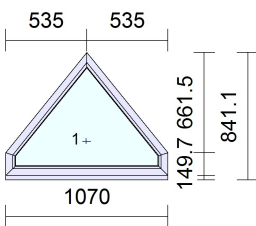

**Märkused:**

- \* Joonisel on elementide mõõdud.
- \* Joonis on seestvaates.
- \* Avatäited avanevad sissepoole (kui ei ole kirjas teisiti).
- \* Avatäidetel on all 30mm alusprofiil (kui ei ole kirjas teisiti).
- \* Avatäidetel on veeavad lengiprofiili all välimises soones (kui ei ole kirjas teisiti).
- \* Esimene värv tähistab toote sisemist, teine välimist külge.

19.05.2022  
lk. 1 / 11

**LAOAKNAD**

Positsioon / eskiis	Kogus	Kirjeldus	Hind (EUR)	Summa (EUR)
182071	40 tk	<b>Profiil : SL-70</b> Värv : valge / valge Klaas : 24mm Umbosa, 2K4+4sel-16Al Sulus : Pöördvasak, mitteavanev Leng : 64/70 mm Raam : 74/70 sisseavanev, Mitteavanev raamita Lisa lengil : 3 *45/15 Klaaspaketi : $U_g = 1.10 \text{ W/m}^2\text{K}$ Avatäite : $U_w = 1.4 \text{ W/m}^2\text{K}$ Kaal = 32 kg/tk Mõõt : 950mm*1270mm	95,88	3835,20
	40 .	<b>MÄRKUS : Väljast, seina peale paigaldatavad-kraega 45mm</b>		
	40 .	<b>MÄRKUS : Avanev osa- ventilatsioonirest</b>		
330-7	2 tk	<b>Profiil : SL-70</b> Värv : valge / valge Klaas : 2K4CF+4LowE-16AL Sulus : Mitteavatav Leng : 64/70 mm Raam : Mitteavanev raamita Klaaspaketi : $U_g = 1.10 \text{ W/m}^2\text{K}$ Avatäite : $U_w = 1.5 \text{ W/m}^2\text{K}$ Kaal = 16 kg/tk Mõõt : 1070mm*841mm	81,00	162,00