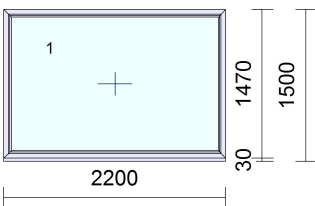

Märkused:

- Joonisel on elementide mõõdud.
- Joonis on seestvaates.
- Avatäited avanevad sissepoole (kui ei ole kirjas teisiti).
- Avatäidetel on all 30mm alusprofiil (kui ei ole kirjas teisiti).
- Avatäidetel on veeavad lengiprofiili all välimises soones (kui ei ole kirjas teisiti).
- Esimene värv tähistab toote sisemist, teine välimist külge.

* **Hinnad sisaldavad käibemaksu 20%**

21.03.2023
lk. 1 / 10

LAOAKNAD

Positsioon / eskiis	Kogus	Kirjeldus	Hind (EUR)	Summa (EUR)
182071	31 tk	Profiil : SL-70 Värv : valge / valge Klaas : 24mm Umbosa, 2K4+4sel-16Al Sulus : Pööravasak, mitteavanev Leng : 64/70 mm Raam : 74/70 sisseavanev, Mitteavanev raamita Lisa lengil : 3 *45/15 Klaaspaketi : Ug = 1.10 W/m2K Avatäite : Uw = 1.4 W/m²K Kaal = 32 kg/tk Mõõt : 950mm*1270mm	95,88	2972,28
	31 .	MÄRKUS : Väljast, seina peale paigaldatavad-kraega 45mm		
	31 .	MÄRKUS : Avanev osa- ventilatsioonirest		
0951.1	1 tk	Profiil : SL-82 Värv : valge / valge Klaas : 3K4LowE/4CF/4LowE-2*18CHU RAL7040 Sulus : Mitteavatav Leng : 73/82 mm Raam : Mitteavanev raamita Klaaspaketi : Ug = 0.50 W/m2K Avatäite : Uw = 0.66 W/m²K Kaal = 106 kg/tk Mõõt : 2200mm*1500mm	320,00	320,00