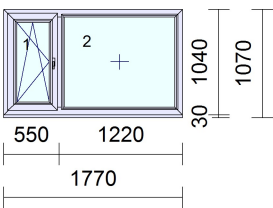

**Märkused:**

- \* Joonisel on elementide mõõdud.
- \* Joonis on seestvaates.
- \* Avatäited avanevad sissepoole (kui ei ole kirjas teisiti).
- \* Avatäidetel on all 30mm alusprofiil (kui ei ole kirjas teisiti).
- \* Avatäidetel on veeavad lengiprofiili all välimises soones (kui ei ole kirjas teisiti).
- \* Esimene värv tähistab toote sisemist, teine välimist külge.

\* **Hinnad sisaldavad käibemaksu 22%**

07.05.2025  
lk. 1 / 11

**LAOAKNAD**

Positsioon / eskiis	Kogus	Kirjeldus	Hind (EUR)	Summa (EUR)
182071	25 tk	<b>Profiil : SL-70</b> Värv : valge / valge Klaas : 24mm Umbosa, 2K4+4sel-16Al Sulus : Pöördvasak, mitteavanev Leng : 64/70 mm Raam : 74/70 sisseavanev, Mitteavanev raamita Lisa lengil : 3 *45/15 Klaaspaketi : Ug = 1.10 W/m2K Avatäite : Uw = 1.4 W/m²K Kaal = 32 kg/tk Mõõt : 950mm*1270mm	90,00	2250,00
	25 .	<b>MÄRKUS : Väljast, seina peale paigaldatavad- kraega 45mm</b>		
	25 .	<b>MÄRKUS : Avanev osa- ventilatsioonirest</b>		
50198-1	1 tk	<b>Profiil : SL-82</b> Värv : valge / valge Klaas : 3K4LowE/4CF/4LowE-2*18CHU RAL7040 Sulus : Kald-pöörd vasak ; Mitteavatav Leng : 73/82 mm Raam : 84/82 sisseavanev ; Mitteavanev raamita Alusprofiil : Termoprofiil 30 mm Klaaspaketi : Ug = 0.50 W/m2K Avatäite : Uw = 0.79 W/m²K Kaal = 67 kg/tk Mõõt : 1770 mm*1070 mm	253,00	253,00